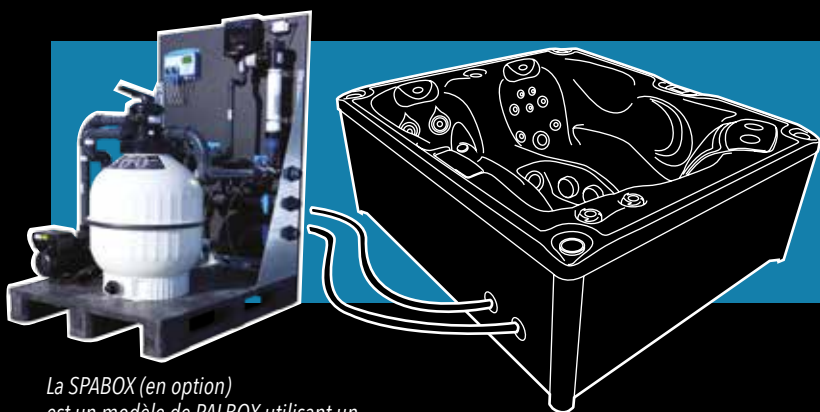

Rainbow Spas

Tout le plaisir des bulles

Tonic

** À consommer avec modération. L'abus d'alcool est dangereux pour la santé.*

Rainbow Spas

BY - PASS

Le spa dispose d'une entrée / sortie latérale permettant de raccorder une filtration, un chauffage et un système de traitement déportés (de type SPABOX par exemple).

La SPABOX (en option) est un modèle de PALBOX utilisant un système de filtration à média filtrant.

* L'acrylique utilisé est d'une grande qualité et provient de chez Aristech, le leader mondial de l'acrylique. Son système breveté Bio-Lok rend la coque imperméable aux microbes. La nature non poreuse du procédé Bio-Lok protège contre la pénétration et la croissance des micro-organismes sur sa surface. La coque est également plus facile à nettoyer.

Les hydrojets propulsent un mélange d'air et d'eau pour des massages variés. Ils existent en jets directionnels fixes ou tournoyants... Ils sont placés à des endroits stratégiques pour masser une partie du corps en particulier. Vous pouvez doser le mélange d'air et d'eau et régler la puissance du jet comme vous le souhaitez.